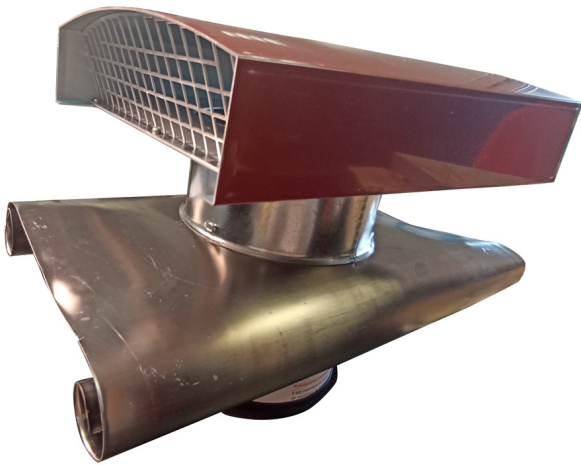

Chapeau de toiture métal Tuile CTM DN 160 mm

[Ajouter au panier](#)

Caractéristiques

Fabricant: Brink Climate Systems

VMC

Diamètre du réseau primaire: DN 160

Ce document a été créé le: Mai 12, 2026