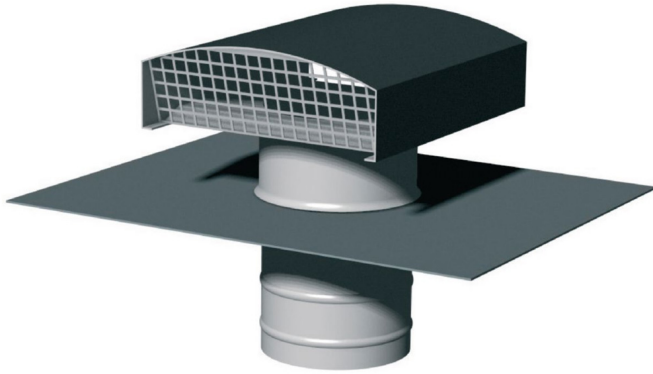

Chapeau de toiture métal Ardoise CTM DN160

[Ajouter au panier](#)

Caractéristiques

Fabricant: Brink Climate Systems

VMC

Diamètre du réseau primaire: DN 160

Ce document a été créé le: Mai 12, 2026