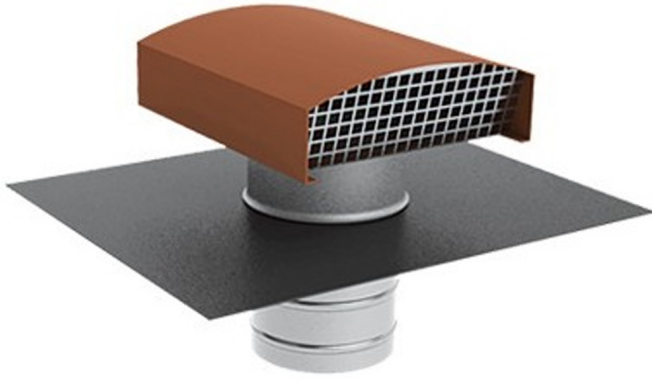

Chapeau de toiture métal Tuile CTM DN 200 mm

[Ajouter au panier](#)

Caractéristiques

Fabricant: Brink Climate Systems

VMC

Diamètre du réseau primaire: DN 200

Ce document a été créé le: Mai 12, 2026