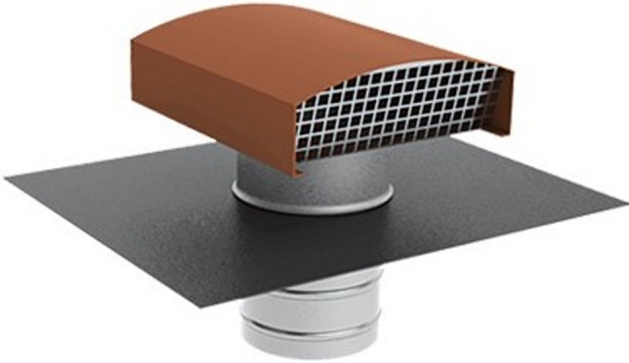

Chapeau de toiture métal Tuile CTM DN 125 mm

[Ajouter au panier](#)

Caractéristiques

Fabricant: Brink Climate Systems

VMC

Diamètre du réseau primaire: DN 125

Ce document a été créé le: Mai 12, 2026