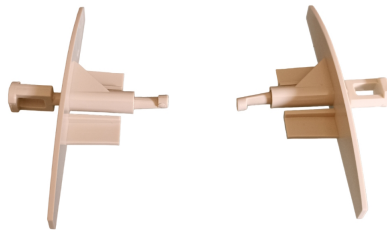

## Embouts de barre finale beige de BSO C100F (la paire)

Ajouter au panier

### Lame C100F

Embout de lame de barre de charge pour BSO en lame C100F.

Se clippe au bout de la barre de charge.

Vendu par deux unités: Un droit et un gauche.

Couleur beige

(pièce détachée pour brise soleil)

## **Caractéristiques**

Fabricant: Partenaire Lacentrale-eco

Origine: France ou Europe

Garantie: Garantie 2 ans : moteur

Compatibilité: BSO C100F

Teinte: Beige

Type de pièce: Embout de barre finale

Type de lame: C100F