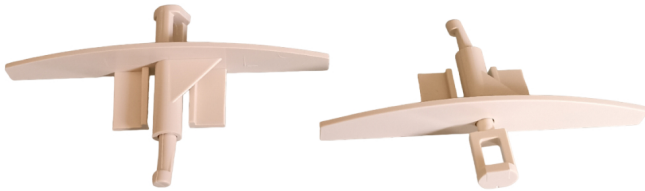

## Embouts de barre finale beige de BSO C100F (la paire)

Ajouter au panier

### Lame C100F

Embout de lame de barre de charge pour BSO en lame C100F.

Se clippe au bout de la barre de charge.

Vendu par deux unités: Un droit et un gauche.

Couleur beige

(pièce détachée pour brise soleil)

## **Caractéristiques**

Fabricant: Partenaire Lacentrale-eco

Origine: France ou Europe

Garantie: Garantie 2 ans : moteur

Compatibilité: BSO C100F

Teinte: Beige

Type de pièce: Embout de barre finale

Type de lame: C100F