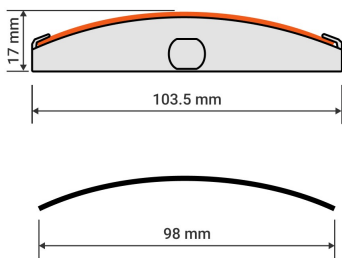

## Embouts de barre finale beige de BSO C100F (la paire)

Ajouter au panier

### Lame C100F

Embout de lame de barre de charge pour BSO en lame C100F.

Se clippe au bout de la barre de charge.

Vendu par deux unités: Un droit et un gauche.

Couleur beige

(pièce détachée pour brise soleil)