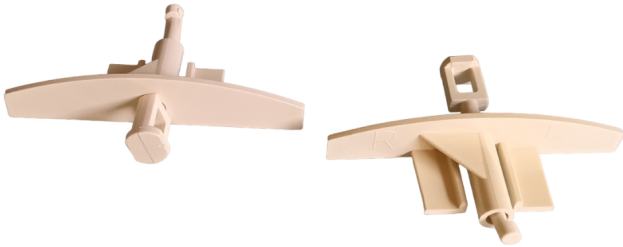

## Embouts de barre finale beige de BSO C80F (la paire)

Ajouter au panier

## Lame C80F

Embout de lame de barre de charge pour BSO en lame C80F.

Se clippe au bout de la barre de charge.

Vendu par deux unités: Un droit et un gauche.

Couleur beige

(pièce détachée pour brise soleil)

## **Caractéristiques**

Fabricant: Partenaire Lacentrale-eco

Origine: France ou Europe

Garantie: Garantie 2 ans : moteur

Compatibilité: BSO C80F

Teinte: Beige

Type de pièce: Embout de barre finale

Type de lame: C80F