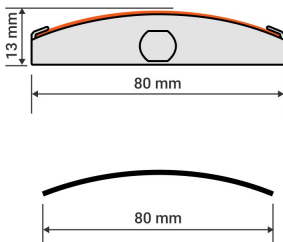

## Embouts de barre finale beige de BSO C80F (la paire)

Ajouter au panier

## Lame C80F

Embout de lame de barre de charge pour BSO en lame C80F.

Se clippe au bout de la barre de charge.

Vendu par deux unités: Un droit et un gauche.

Couleur beige

(pièce détachée pour brise soleil)