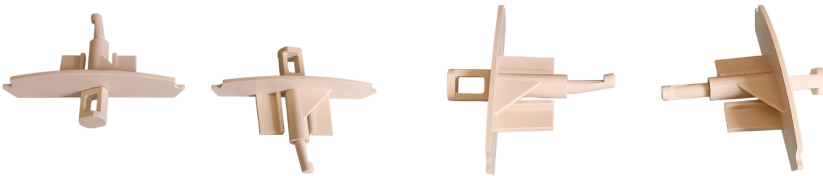

Embouts de barre finale
beige de BSO C80 (la
paire)

[Ajouter au panier](#)

Embout de lame de barre de charge pour BSO en lame C80.

Se clippe au bout de la barre de charge.

Vendu par deux unités: Un droit et un gauche.

Couleur beige

(pièce détachée pour brise soleil)

Caractéristiques

Fabricant: Partenaire Lacentrale-eco

Origine: France ou Europe

Garantie: Garantie 2 ans : moteur

Compatibilité: BSO C80

Teinte: Beige

Type de pièce: Embout de barre finale

Type de lame: C80

Product reviews

WILLAIM LES FERMETURES DU LEMAN

Janvier 27, 2025

Rating: 5

Avantages: site très sérieux

Commentaire: livraison et suivie de colis rapide. Commande conforme au descriptif Je recommande vraiment