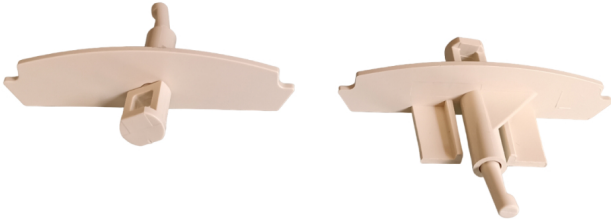

Embouts de barre finale
beige de BSO C80 (la
paire)

[Ajouter au panier](#)

Embout de lame de barre de charge pour BSO en lame C80.

Se clippe au bout de la barre de charge.

Vendu par deux unités: Un droit et un gauche.

Couleur beige

(pièce détachée pour brise soleil)

Caractéristiques

Fabricant: Partenaire Lacentrale-eco

Origine: France ou Europe

Garantie: Garantie 2 ans : moteur

Compatibilité: BSO C80

Teinte: Beige

Type de pièce: Embout de barre finale

Type de lame: C80

Product reviews

WILLAIM LES FERMETURES DU LEMAN

Janvier 27, 2025

Rating: 5

Avantages: site très sérieux

Commentaire: livraison et suivie de colis rapide. Commande conforme au descriptif Je recommande vraiment