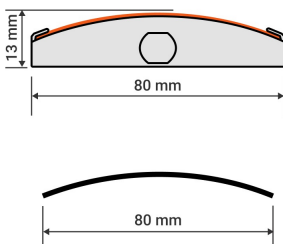

## Embouts de barre finale noir de BSO C80F (la paire)

Ajouter au panier

## Lame C80F

Embout de lame de barre de charge pour BSO en lame C80F.

Se clippe au bout de la barre de charge.

Vendu par deux unités: Un droit et un gauche.

Couleur noir

(pièce détachée pour brise soleil)