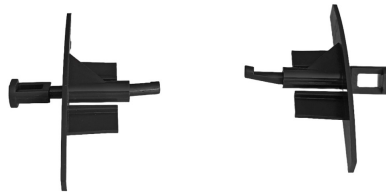

## Embouts de barre finale noir de BSO C80F (la paire)

Ajouter au panier

## Lame C80F

Embout de lame de barre de charge pour BSO en lame C80F.

Se clippe au bout de la barre de charge.

Vendu par deux unités: Un droit et un gauche.

Couleur noir

(pièce détachée pour brise soleil)

## **Caractéristiques**

Fabricant: Partenaire Lacentrale-eco

Origine: France ou Europe

Garantie: Garantie 2 ans : moteur

Compatibilité: BSO C80F

Teinte: Noir

Type de pièce: Embout de barre finale

Type de lame: C80F