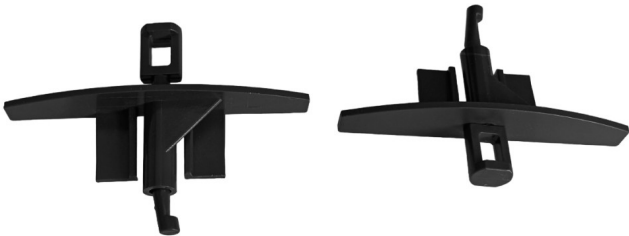

## Embouts de barre finale noir de BSO C80F (la paire)

Ajouter au panier

## Lame C80F

Embout de lame de barre de charge pour BSO en lame C80F.

Se clippe au bout de la barre de charge.

Vendu par deux unités: Un droit et un gauche.

Couleur noir

(pièce détachée pour brise soleil)

## **Caractéristiques**

Fabricant: Partenaire Lacentrale-eco

Origine: France ou Europe

Garantie: Garantie 2 ans : moteur

Compatibilité: BSO C80F

Teinte: Noir

Type de pièce: Embout de barre finale

Type de lame: C80F