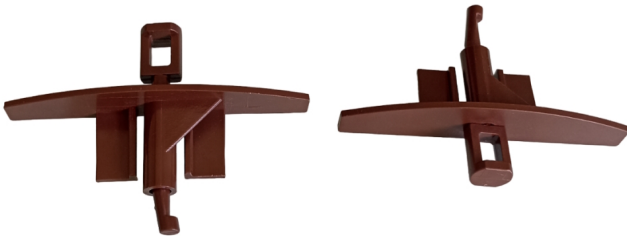

## Embouts de barre finale brun de BSO C80F (la paire)

Ajouter au panier

### Lame C80F

Embout de lame de barre de charge pour BSO en lame C80F.

Se clippe au bout de la barre de charge.

Vendu par deux unités: Un droit et un gauche.

Couleur brun

(pièce détachée pour brise soleil)

## **Caractéristiques**

Fabricant: Partenaire Lacentrale-eco

Origine: France ou Europe

Garantie: Garantie 2 ans : moteur

Compatibilité: BSO C80F

Teinte: Brun

Type de pièce: Embout de barre finale

Type de lame: C80F