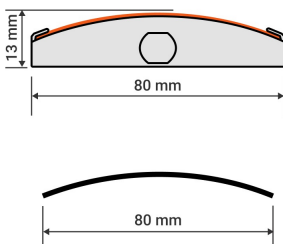

## Embouts de barre finale brun de BSO C80F (la paire)

Ajouter au panier

### Lame C80F

Embout de lame de barre de charge pour BSO en lame C80F.

Se clippe au bout de la barre de charge.

Vendu par deux unités: Un droit et un gauche.

Couleur brun

(pièce détachée pour brise soleil)