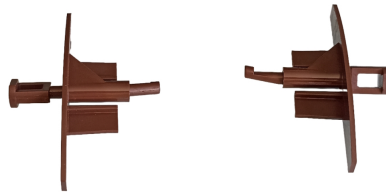

## Embouts de barre finale brun de BSO C80F (la paire)

Ajouter au panier

### Lame C80F

Embout de lame de barre de charge pour BSO en lame C80F.

Se clippe au bout de la barre de charge.

Vendu par deux unités: Un droit et un gauche.

Couleur brun

(pièce détachée pour brise soleil)

## **Caractéristiques**

Fabricant: Partenaire Lacentrale-eco

Origine: France ou Europe

Garantie: Garantie 2 ans : moteur

Compatibilité: BSO C80F

Teinte: Brun

Type de pièce: Embout de barre finale

Type de lame: C80F