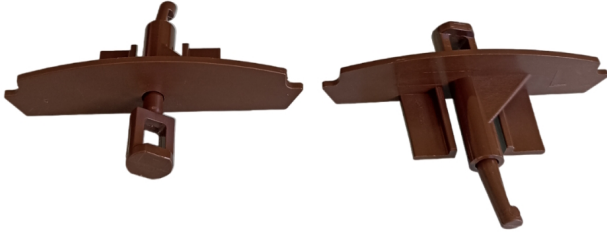

Embouts de barre finale
brun de BSO C80 (la
paire)

[Ajouter au panier](#)

Embout de lame de barre de charge pour BSO en lame C80.

Se clippe au bout de la barre de charge.

Vendu par deux unités: Un droit et un gauche.

Couleur brun

(pièce détachée pour brise soleil)

Caractéristiques

Fabricant: Partenaire Lacentrale-eco

Origine: France ou Europe

Garantie: Garantie 2 ans : moteur

Compatibilité: BSO C80

Teinte: Brun

Type de pièce: Embout de barre finale

Type de lame: C80

Product reviews

WILLAIM LES FERMETURES DU LEMAN

Janvier 27, 2025

Rating: 5

Avantages: site très sérieux

Commentaire: livraison et suivie de colis rapide. Commande conforme au descriptif Je recommande vraiment