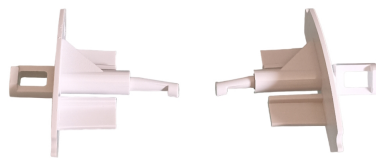

## Embouts de barre finale blanc de BSO C65 (la paire)

Ajouter au panier

## Lame C65

Embout de lame de barre de charge pour BSO en lame C65.

Se clippe au bout de la barre de charge.

Vendu par deux unités: Un droit et un gauche.

Couleur blanc

(pièce détachée pour brise soleil)

## **Caractéristiques**

Fabricant: Partenaire Lacentrale-eco

Origine: France ou Europe

Garantie: Garantie 2 ans : moteur

Compatibilité: BSO C65

Teinte: Blanc

Type de pièce: Embout de barre finale

Type de lame: C65