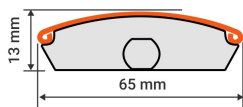

## Embouts de barre finale blanc de BSO C65 (la paire)

Ajouter au panier

## Lame C65

Embout de lame de barre de charge pour BSO en lame C65.

Se clippe au bout de la barre de charge.

Vendu par deux unités: Un droit et un gauche.

Couleur blanc

(pièce détachée pour brise soleil)