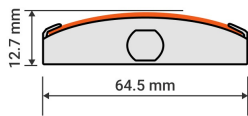

Embouts de barre finale blanc de BSO C60F (la paire)

Ajouter au panier

Lame C60F

Embout de lame de barre de charge pour BSO en lame C60F.

Se clippe au bout de la barre de charge.

Vendu par deux unités: Un droit et un gauche.

Type de pièce: Embout de barre finale

Type de lame: C60F