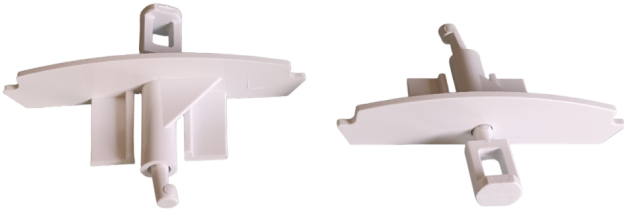

Embouts de barre finale blanc de BSO C80 (la paire)

[Ajouter au panier](#)

Embout de lame de barre de charge pour BSO en lame C80.

Se clippe au bout de la barre de charge.

Vendu par deux unités: Un droit et un gauche.

Couleur blanc

(pièce détachée pour brise soleil)

Caractéristiques

Fabricant: Partenaire Lacentrale-eco

Origine: France ou Europe

Garantie: Garantie 2 ans : moteur

Compatibilité: BSO C80

Teinte: Blanc

Type de pièce: Embout de barre finale

Type de lame: C80

Product reviews

WILLAIM LES FERMETURES DU LEMAN

Janvier 27, 2025

Rating: 5

Avantages: site très sérieux

Commentaire: livraison et suivie de colis rapide. Commande conforme au descriptif Je recommande vraiment