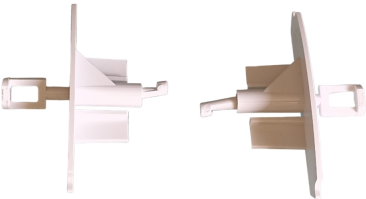

Embouts de barre finale blanc de BSO C80 (la paire)

[Ajouter au panier](#)

Embout de lame de barre de charge pour BSO en lame C80.

Se clippe au bout de la barre de charge.

Vendu par deux unités: Un droit et un gauche.

Couleur blanc

(pièce détachée pour brise soleil)

Caractéristiques

Fabricant: Partenaire Lacentrale-eco

Origine: France ou Europe

Garantie: Garantie 2 ans : moteur

Compatibilité: BSO C80

Teinte: Blanc

Type de pièce: Embout de barre finale

Type de lame: C80

Product reviews

WILLAIM LES FERMETURES DU LEMAN

Janvier 27, 2025

Rating: 5

Avantages: site très sérieux

Commentaire: livraison et suivie de colis rapide. Commande conforme au descriptif Je recommande vraiment