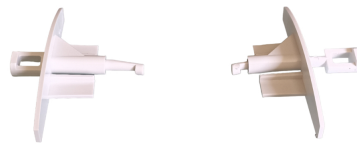

Embouts de barre finale blanc de BSO C80F (la paire)

Ajouter au panier

Lame C80F

Embout de lame de barre de charge pour BSO en lame C80F.

Se clippe au bout de la barre de charge.

Vendu par deux unités: Un droit et un gauche.

Couleur blanc

(pièce détachée pour brise soleil)

Caractéristiques

Fabricant: Partenaire Lacentrale-eco

Origine: France ou Europe

Garantie: Garantie 2 ans : moteur

Compatibilité: BSO C80F

Teinte: Blanc

Type de pièce: Embout de barre finale

Type de lame: C80F