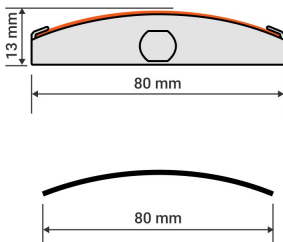

Embouts de barre finale blanc de BSO C80F (la paire)

Ajouter au panier

Lame C80F

Embout de lame de barre de charge pour BSO en lame C80F.

Se clippe au bout de la barre de charge.

Vendu par deux unités: Un droit et un gauche.

Type de pièce: Embout de barre finale

Type de lame: C80F