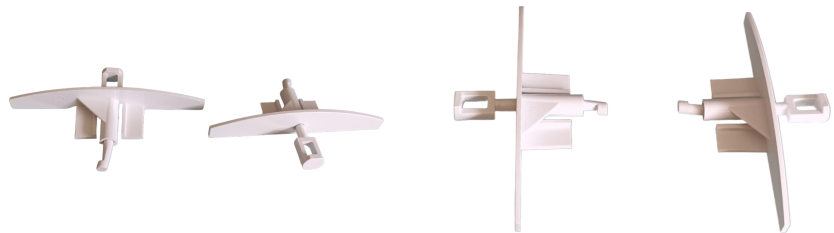

Embouts de barre finale blanc de BSO C100F (la paire)

Ajouter au panier

Lame C100F

Embout de lame de barre de charge pour BSO en lame C100F.

Se clippe au bout de la barre de charge.

Vendu par deux unités: Un droit et un gauche.

Couleur blanc

(pièce détachée pour brise soleil)

Caractéristiques

Fabricant: Partenaire Lacentrale-eco

Origine: France ou Europe

Garantie: Garantie 2 ans : moteur

Compatibilité: BSO C100F

Teinte: Blanc

Type de pièce: Embout de barre finale

Type de lame: C100F