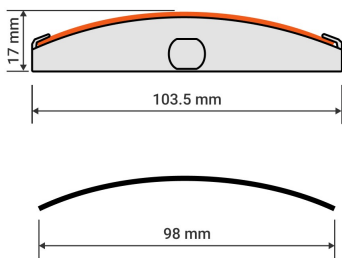

Embouts de barre finale blanc de BSO C100F (la paire)

Ajouter au panier

Lame C100F

Embout de lame de barre de charge pour BSO en lame C100F.

Se clippe au bout de la barre de charge.

Vendu par deux unités: Un droit et un gauche.

Type de pièce: Embout de barre finale

Type de lame: C100F