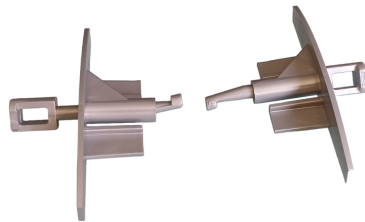

Embouts de barre finale gris de BSO C80F (la paire)

Ajouter au panier

Lame C80F

Embout de lame de barre de charge pour BSO en lame C80F.

Se clippe au bout de la barre de charge.

Vendu par deux unités: Un droit et un gauche.

Couleur gris

(pièce détachée pour brise soleil)

Caractéristiques

Fabricant: Partenaire Lacentrale-eco

Origine: France ou Europe

Garantie: Garantie 2 ans : moteur

Compatibilité: BSO C80F

Teinte: Gris clair

Type de pièce: Embout de barre finale

Type de lame: C80F