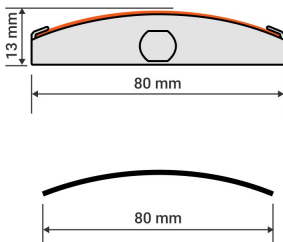

Embouts de barre finale gris de BSO C80F (la paire)

Ajouter au panier

Lame C80F

Embout de lame de barre de charge pour BSO en lame C80F.

Se clippe au bout de la barre de charge.

Vendu par deux unités: Un droit et un gauche.

Type de pièce: Embout de barre finale

Type de lame: C80F