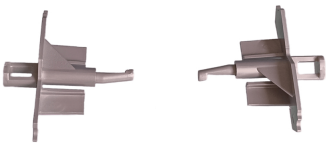

Embouts de barre finale gris de BSO Z70 (la paire)

[Ajouter au panier](#)

Embout de lame de barre de charge pour BSO en lame Z70.

Se clippe au bout de la barre de charge.

Vendu par deux unités: Un droit et un gauche.

Couleur gris

(pièce détachée pour brise soleil)

Caractéristiques

Fabricant: Partenaire Lacentrale-eco

Origine: France ou Europe

Garantie: Garantie 2 ans : moteur

Compatibilité: BSO Z70

Teinte: Gris clair

Type de pièce: Embout de barre finale

Type de lame: Z70