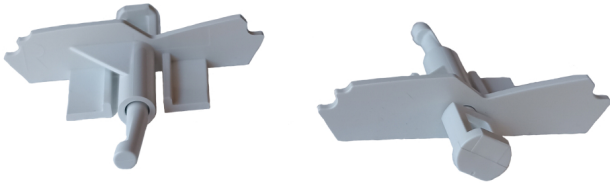

## Embouts de barre finale blanc de BSO Z70 (la paire)

[Ajouter au panier](#)

Embout de lame de barre de charge pour BSO en lame Z70.

Se clippe au bout de la barre de charge.

Vendu par deux unités: Un droit et un gauche.

Couleur blanc

(pièce détachée pour brise soleil)

## **Caractéristiques**

Fabricant: Partenaire Lacentrale-eco

Origine: France ou Europe

Garantie: Garantie 2 ans : moteur

Compatibilité: BSO Z70

Teinte: Blanc

Type de pièce: Embout de barre finale

Type de lame: Z70