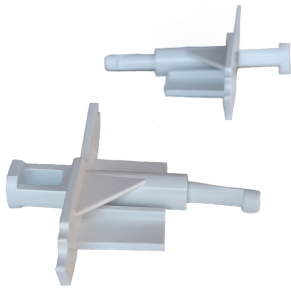

## Embouts de barre finale blanc de BSO Z70 (la paire)

[Ajouter au panier](#)

Embout de lame de barre de charge pour BSO en lame Z70.

Se clippe au bout de la barre de charge.

Vendu par deux unités: Un droit et un gauche.

Couleur blanc

(pièce détachée pour brise soleil)

## **Caractéristiques**

Fabricant: Partenaire Lacentrale-eco

Origine: France ou Europe

Garantie: Garantie 2 ans : moteur

Compatibilité: BSO Z70

Teinte: Blanc

Type de pièce: Embout de barre finale

Type de lame: Z70