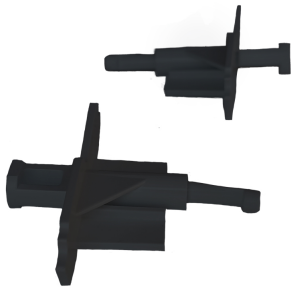

## Embouts de barre finale noir de BSO Z70 (la paire)

[Ajouter au panier](#)

Embout de lame de barre de charge pour BSO en lame Z70.

Se clippe au bout de la barre de charge.

Vendu par deux unités: Un droit et un gauche.

Couleur noir

(pièce détachée pour brise soleil)

## **Caractéristiques**

Fabricant: Partenaire Lacentrale-eco

Origine: France ou Europe

Garantie: Garantie 2 ans : moteur

Compatibilité: BSO Z70

Teinte: Noir

Type de pièce: Embout de barre finale

Type de lame: Z70