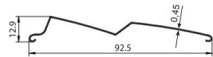

Embouts de lame de barre de charge pour BSO Z90 brun (la paire)

[Ajouter au panier](#)

PROFIL DE LAME

PROFIL DE LA BARRE
DE CHARGE

BOUCHON DE LA BARRE DE CHARGE

Accessoires pour le brise soleil orientable encastré en lame Z 90 vendu par Lacentrale-eco