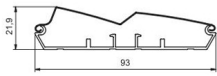

Embouts de lame de barre de charge pour BSO Z90 brun (la paire)

[Ajouter au panier](#)

PROFIL DE LAME

PROFIL DE LA BARRE
DE CHARGE

BOUCHON DE LA BARRE DE CHARGE

Accessoires pour le brise soleil orientable encastré en lame Z 90 vendu par Lacentrale-eco