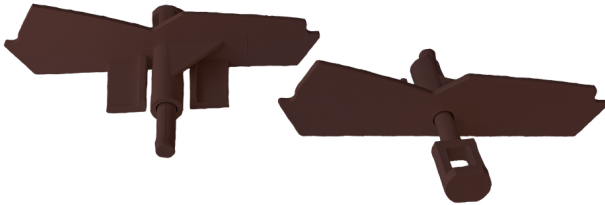

Embouts de lame de barre de charge pour BSO Z90 brun (la paire)

[Ajouter au panier](#)

PROFIL DE LAME

PROFIL DE LA BARRE
DE CHARGE

BOUCHON DE LA BARRE DE CHARGE

Accessoires pour le brise soleil orientable encastré en lame Z 90 vendu par Lacentrale-eco

Caractéristiques

Fabricant: Partenaire Lacentrale-eco

Origine: France ou Europe

Garantie: Garantie 2 ans : moteur

Accessoire pour stores: Store Z90

Compatibilité: BSO Z90

Teinte: Brun

Type de pièce: Embout de barre finale