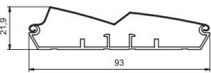

Embout de lame de barre de charge pour BSO Z90 beige (la paire)

[Ajouter au panier](#)

PROFIL DE LAME

PROFIL DE LA BARRE DE CHARGE

BOUCHON DE LA BARRE DE CHARGE

Accessoires pour les brise soleil à encastrer en lame Z 90 vendus par Lacentrale-eco