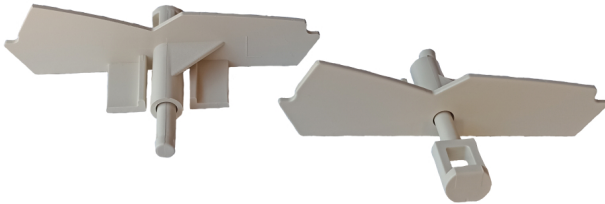

Embout de lame de barre de charge pour BSO Z90 beige (la paire)

[Ajouter au panier](#)

PROFIL DE LAME

PROFIL DE LA BARRE DE CHARGE

BOUCHON DE LA BARRE DE CHARGE

Accessoires pour les brise soleil à encastrer en lame Z 90 vendus par Lacentrale-eco

Caractéristiques

Fabricant: Partenaire Lacentrale-eco

Origine: France ou Europe

Garantie: Garantie 2 ans : moteur

VOLETS ET STORES

Compatibilite pieces stores et BSO: BSO Z90

Type de pieces pour stores et BSO: Embout de barre finale

Stores et BSO

Accessoire pour stores: Store Z90

Teinte: Beige

Type de lame: Z90