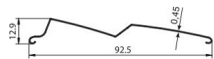

Embouts de lame de barre de charge pour BSO Z90 beige (la paire)

[Ajouter au panier](#)

PROFIL DE LAME

PROFIL DE LA BARRE
DE CHARGE

BOUCHON DE LA BARRE DE CHARGE

Accessoires pour les brise soleil à encastrer en lame Z 90 vendus par Lacentrale-eco