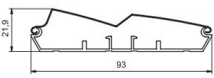

Embouts de lame de barre de charge pour BSO Z90 beige (la paire)

[Ajouter au panier](#)

PROFIL DE LAME

PROFIL DE LA BARRE
DE CHARGE

BOUCHON DE LA BARRE DE CHARGE

Accessoires pour les brise soleil à encastrer en lame Z 90 vendus par Lacentrale-eco