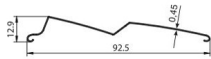

Embout de lame de barre de charge pour BSO Z90 beige (la paire)

[Ajouter au panier](#)

PROFIL DE LAME

PROFIL DE LA BARRE DE CHARGE

BOUCHON DE LA BARRE DE CHARGE

Accessoires pour les brise soleil à encastrer en lame Z 90 vendus par Lacentrale-eco