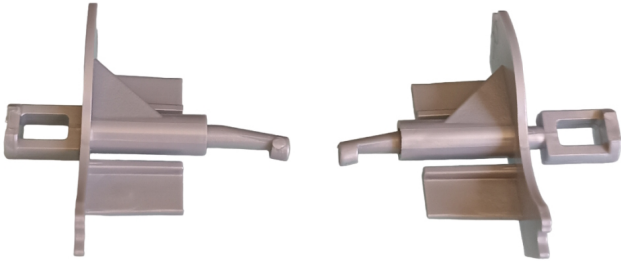

Embouts de barre finale
gris clair de BSO S65 (la
paire)

[Ajouter au panier](#)

Embout de lame de barre de charge pour BSO en lame S65.

Se clippe au bout de la barre de charge.

Vendu par deux unités: Un droit et un gauche.

Couleur gris

(pièce détachée pour brise soleil)

Caractéristiques

Fabricant: Partenaire Lacentrale-eco

Origine: France ou Europe

Garantie: Garantie 2 ans : moteur

Compatibilité: BSO S65

Teinte: Gris clair

Type de pièce: Embout de barre finale

Type de lame: S65