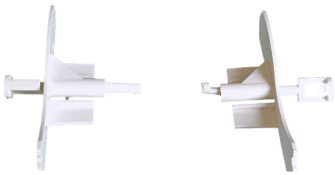

Embouts de barre finale blanc de BSO S90 (la paire)

[Ajouter au panier](#)

Embout de lame de barre de charge pour BSO en lame S90.

Se clippe au bout de la barre de charge.

Vendu par deux unités: Un droit et un gauche.

Couleur blanc

(pièce détachée pour brise soleil)

Caractéristiques

Fabricant: Partenaire Lacentrale-eco

Origine: France ou Europe

Garantie: Garantie 2 ans : moteur

Compatibilité: BSO S90

Teinte: Blanc

Type de pièce: Embout de barre finale

Type de lame: S90