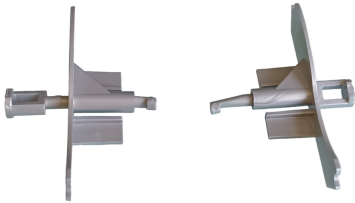

Embouts de barre finale gris de BSO S90 (la paire)

[Ajouter au panier](#)

Embout de lame de barre de charge pour BSO en lame S90.

Se clippe au bout de la barre de charge.

Vendu par deux unités: Un droit et un gauche.

Couleur gris

(pièce détachée pour brise soleil)

Caractéristiques

Fabricant: Partenaire Lacentrale-eco

Origine: France ou Europe

Garantie: Garantie 2 ans : moteur

Compatibilité: BSO S90

Teinte: Gris clair

Type de pièce: Embout de barre finale

Type de lame: S90