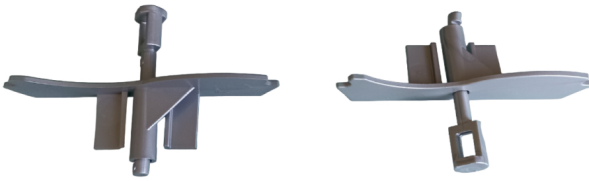

Embouts de barre finale gris de BSO S90 (la paire)

[Ajouter au panier](#)

Embout de lame de barre de charge pour BSO en lame S90.

Se clippe au bout de la barre de charge.

Vendu par deux unités: Un droit et un gauche.

Couleur gris

(pièce détachée pour brise soleil)

Caractéristiques

Fabricant: Partenaire Lacentrale-eco

Origine: France ou Europe

Garantie: Garantie 2 ans : moteur

Compatibilité: BSO S90

Teinte: Gris clair

Type de pièce: Embout de barre finale

Type de lame: S90