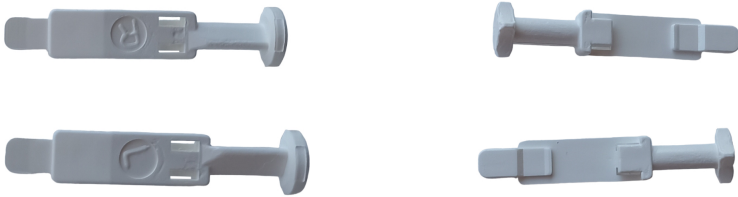

Embouts plastiques blanc
de lame Z de BSO (la
paire)

[Ajouter au panier](#)

Embout plastique pour BSO lame Z.

Teinte blanc

(pièce détachée pour brise soleil)

Caractéristiques

Fabricant: Partenaire Lacentrale-eco

Origine: France ou Europe

Garantie: Garantie 2 ans : moteur

Compatibilité: Brise soleil orientable

Teinte: Blanc

Type de pièce: Embout

Type de lame: Z90