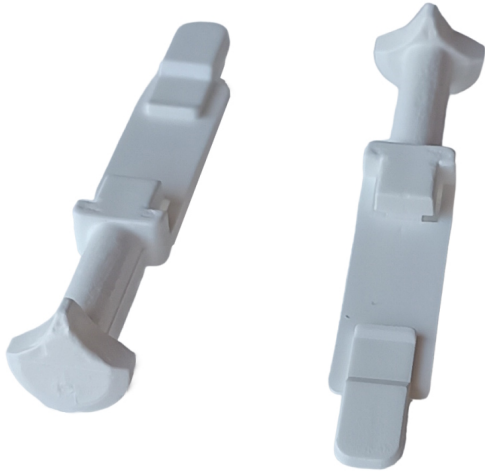

Embouts plastiques blanc
de lame Z de BSO (la
paire)

[Ajouter au panier](#)

Embout plastique pour BSO lame Z.

Teinte blanc

(pièce détachée pour brise soleil)

Caractéristiques

Fabricant: Partenaire Lacentrale-eco

Origine: France ou Europe

Garantie: Garantie 2 ans : moteur

Compatibilité: Brise soleil orientable

Teinte: Blanc

Type de pièce: Embout

Type de lame: Z90