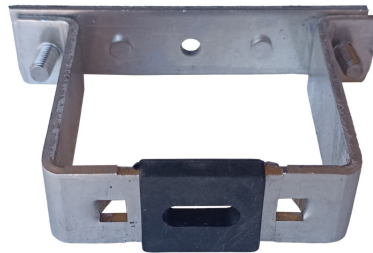

# Support de boîtier Aluminium Profil

[Ajouter au panier](#)

Support en Aluminium pour Brise soleil orientable.

(pièce détachée pour brise soleil)

## **Caractéristiques**

Fabricant: Partenaire Lacentrale-eco

Origine: France ou Europe

Garantie: Garantie 2 ans : moteur

Compatibilité: Brise soleil orientable

Type de pièce: Support profil

Type de lame: Z90