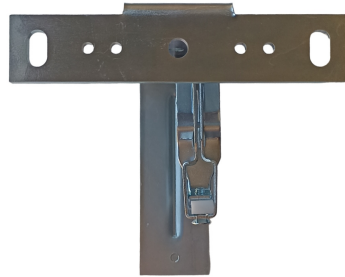

Support mécanique réglable 162-222

[Ajouter au panier](#)

Support mécanique réglable pour Brise soleil orientable.

Hauteur entre 162 et 222 mm.

(pièce détachée pour brise soleil)

Caractéristiques

Fabricant: Partenaire Lacentrale-eco

Origine: France ou Europe

Garantie: Garantie 2 ans : moteur

Compatibilité: Brise soleil orientable

Type de pièce: Support mécanique réglable

Type de lame: Z90