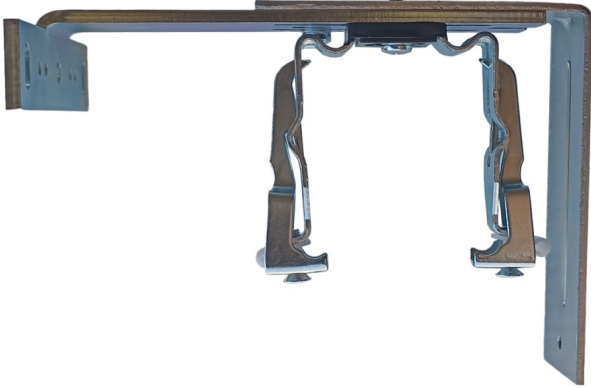

Support mécanique réglable 162-222

[Ajouter au panier](#)

Support mécanique réglable pour Brise soleil orientable.

Hauteur entre 162 et 222 mm.

(pièce détachée pour brise soleil)

Caractéristiques

Fabricant: Partenaire Lacentrale-eco

Origine: France ou Europe

Garantie: Garantie 2 ans : moteur

Compatibilité: Brise soleil orientable

Type de pièce: Support mécanique réglable

Type de lame: Z90