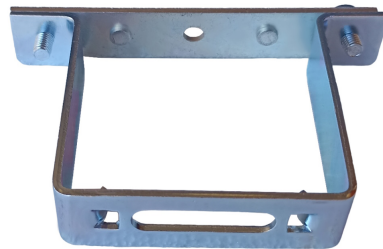

Support de boîtier Fe Profil

[Ajouter au panier](#)

Support en Acier pour Brise soleil orientable.

(pièce détachée pour brise soleil)

Caractéristiques

Fabricant: Partenaire Lacentrale-eco

Origine: France ou Europe

Garantie: Garantie 2 ans : moteur

Compatibilité: Brise soleil orientable

Type de pièce: Support profil

Type de lame: Z90

Ce document a été créé le: Mai 12, 2026