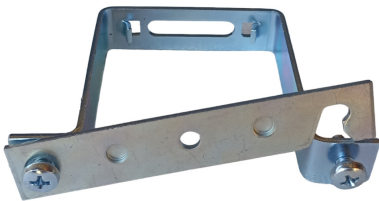

Support de boîtier Fe Profil

[Ajouter au panier](#)

Support en Acier pour Brise soleil orientable.

(pièce détachée pour brise soleil)

Caractéristiques

Fabricant: Partenaire Lacentrale-eco

Origine: France ou Europe

Garantie: Garantie 2 ans : moteur

Compatibilité: Brise soleil orientable

Type de pièce: Support profil

Type de lame: Z90

Ce document a été créé le: Mai 12, 2026