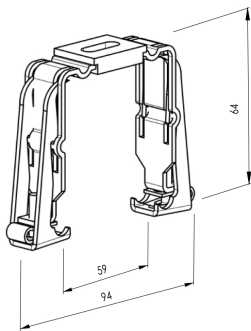

Support de boîtier mécanique, Fe Profil avec isolation

[Ajouter au panier](#)

Support mécanique en acier pour Brise soleil orientable.

Avec isolation

(pièce détachée pour brise soleil)

Caractéristiques

Fabricant: Partenaire Lacentrale-eco

Origine: France ou Europe

Garantie: Garantie 2 ans : moteur

Compatibilité: Brise soleil orientable

Type de pièce: Support mécanique boitier

Type de lame: Z90