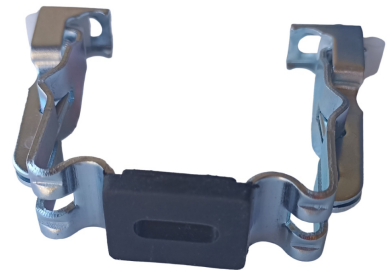

Support de boîtier mécanique, Fe Profil avec isolation

[Ajouter au panier](#)

Support mécanique en acier pour Brise soleil orientable.

Avec isolation

(pièce détachée pour brise soleil)

Caractéristiques

Fabricant: Partenaire Lacentrale-eco

Origine: France ou Europe

Garantie: Garantie 2 ans : moteur

Compatibilité: Brise soleil orientable

Type de pièce: Support mécanique boitier

Type de lame: Z90