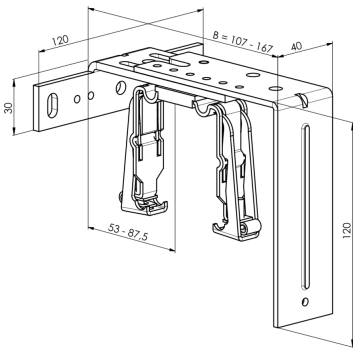

# Support mécanique réglable 107-167

[Ajouter au panier](#)

Support mécanique réglable pour Brise soleil orientable.

Hauteur entre 107 et 167 mm.

(pièce détachée pour brise soleil)