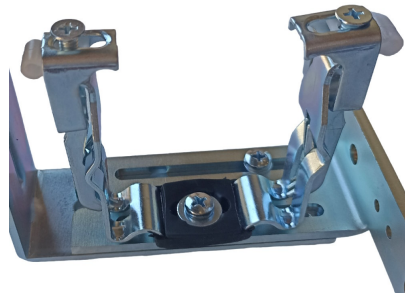

# Support mécanique réglable 107-167

[Ajouter au panier](#)

Support mécanique réglable pour Brise soleil orientable.

Hauteur entre 107 et 167 mm.

(pièce détachée pour brise soleil)

## Caractéristiques

Fabricant: Partenaire Lacentrale-eco

Origine: France ou Europe

Garantie: Garantie 2 ans : moteur

Compatibilité: Brise soleil orientable

Type de pièce: Support mécanique réglable

Type de lame: Z90