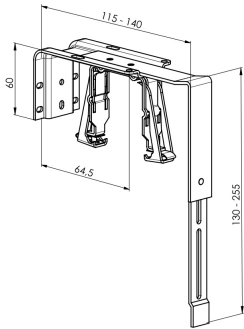

Support de store mécanique 130-255 mm

[Ajouter au panier](#)

Support mécanique pour Brise soleil orientable.

Hauteur entre 130 et 255 mm.

(pièce détachée pour brise soleil)

Caractéristiques

Fabricant: Partenaire Lacentrale-eco