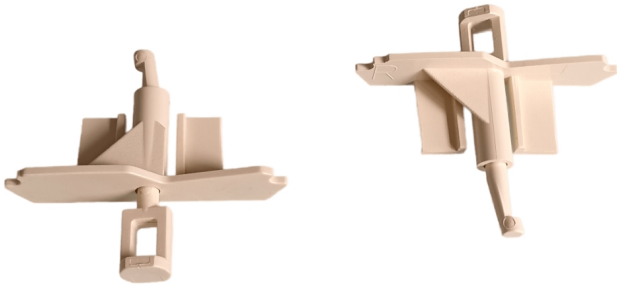

Embouts de barre finale
beige de BSO Z70 (la
paire)

[Ajouter au panier](#)

Embout de lame de barre de charge pour BSO en lame Z70.

Se clippe au bout de la barre de charge.

Vendu par deux unités: Un droit et un gauche.

Couleur beige

(pièce détachée pour brise soleil)

Caractéristiques

Fabricant: Partenaire Lacentrale-eco

Origine: France ou Europe

Garantie: Garantie 2 ans : moteur

Compatibilité: BSO Z70

Teinte: Beige

Type de pièce: Embout de barre finale

Type de lame: Z70