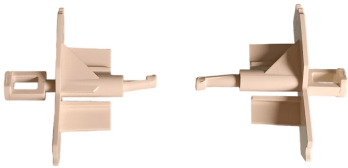

Embouts de barre finale
beige de BSO Z70 (la
paire)

[Ajouter au panier](#)

Embout de lame de barre de charge pour BSO en lame Z70.

Se clippe au bout de la barre de charge.

Vendu par deux unités: Un droit et un gauche.

Couleur beige

(pièce détachée pour brise soleil)

Caractéristiques

Fabricant: Partenaire Lacentrale-eco

Origine: France ou Europe

Garantie: Garantie 2 ans : moteur

Compatibilité: BSO Z70

Teinte: Beige

Type de pièce: Embout de barre finale

Type de lame: Z70