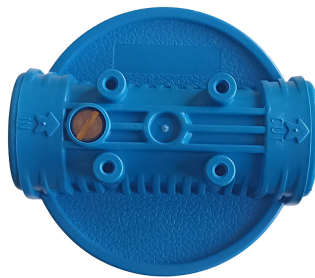

Porte filtre 3 pièces 9" - E/S en 3/4"

[Ajouter au panier](#)

Porte filtre simple livré avec ou sans équerre de fixation.

Raccordement entrée / sortie en 3/4"

Caractéristiques

Fabricant: Uvrer

Origine: France