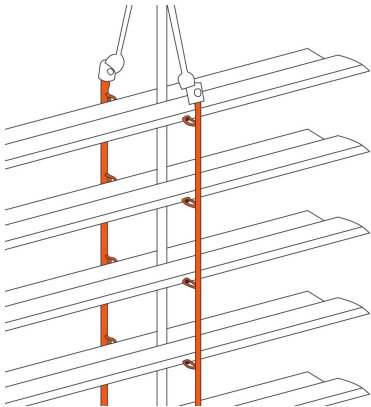

Échelle pour BSO Z90 gris (10m)

[Ajouter au panier](#)

Echelle pour brise soleil orientable en lame Z90

Couleur grise

- 10 m de longueur
- 9,5 mm de largeur de boucle
- 80 mm d'espace entre les boucles

Caractéristiques