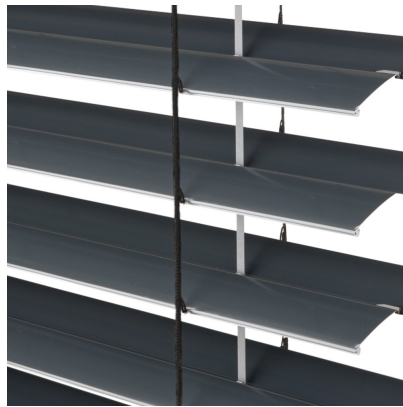

Échelle pour BSO Z90 noir

[Ajouter au panier](#)

Echelle pour brise soleil orientable en lame Z90

Couleur noire

- 10 m de longueur
- 9,5 mm de largeur de boucle
- 80 mm d'espace entre les boucles

Caractéristiques

Fabricant: Partenaire Lacentrale-eco

Origine: France ou Europe

Garantie: Garantie 2 ans : moteur

Compatibilité: BSO Z90

Ruban de traction: Ruban noir

Teinte: Noir

Type de lame: Z90

Type de pièce: Echelle