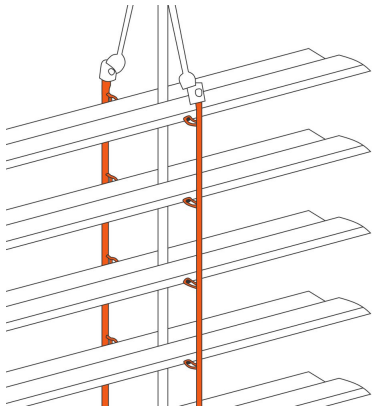

Échelle pour BSO Z90 noir

[Ajouter au panier](#)

Echelle pour brise soleil orientable en lame Z90

Couleur noire

- 10 m de longueur
- 9,5 mm de largeur de boucle
- 80 mm d'espace entre les boucles

Caractéristiques