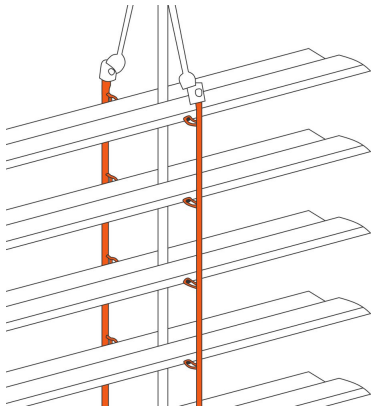

## Échelle pour BSO Z70 gris

[Ajouter au panier](#)

Echelle pour brise soleil orientable en lame Z70

Couleur grise

- 10 m de longueur
- 9,5 mm de largeur
- 60 mm d'espace entre les boucles

Type de pièce: Echelle