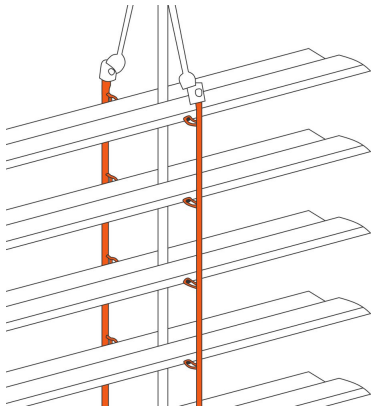

# Échelle pour BSO Z70 noir

[Ajouter au panier](#)

Echelle pour brise soleil orientable en lame Z70

Couleur noire

- 10 m de longueur
- 9,5 mm de largeur
- 60 mm d'espace entre les boucles

Type de pièce: Echelle