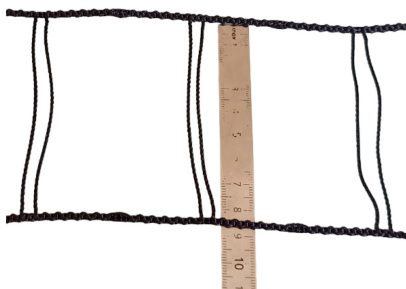

# Échelle pour BSO C80 noir

Ajouter au panier

Echelle pour brise soleil orientable en lame C80

Couleur noire

- 10 m de longueur
- 85 mm de largeur
- 69 mm d'espace entre les boucles

Type de pièce: Echelle