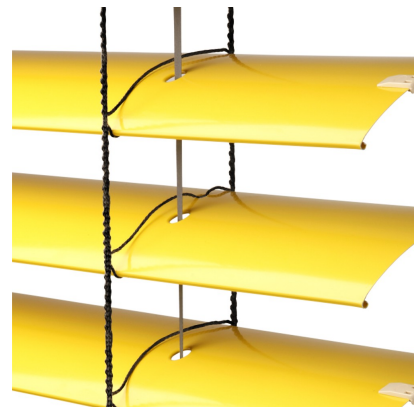

# Échelle pour BSO C80 noir

Ajouter au panier

Echelle pour brise soleil orientable en lame C80

Couleur noire

- 10 m de longueur
- 85 mm de largeur
- 69 mm d'espace entre les boucles

## Caractéristiques

Fabricant: Partenaire Lacentrale-eco

Origine: France ou Europe

Garantie: Garantie 2 ans : moteur

Accessoire pour stores: Store C80

Ruban de traction: Ruban noir

Teinte: Noir

Type de lame: C80

Type de pièce: Echelle