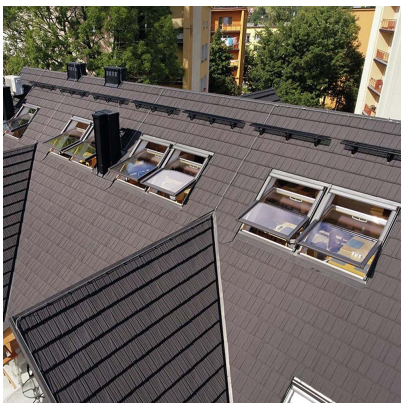

## Fenêtre de toit Bois Roto Q4 manuelle

[Ajouter au panier](#)

Choisir une référence de la gamme RotoQ est la promesse d'acheter un produit durable, de haute qualité permettant des économies d'énergie.

Disponible en PVC blanc ou en bois en version standard et options de revêtement, peinture extérieure anthracite métallisé en standard (peinture personnalisable avec choix de RAL, cuivre ou zinc-titane en option).