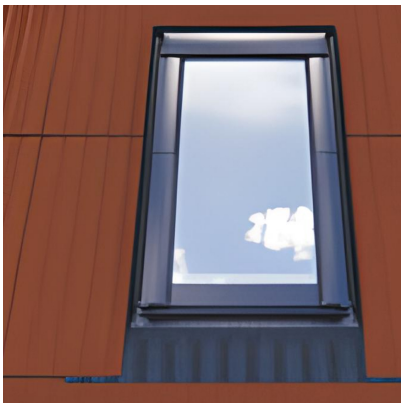

EDW
Designo

Raccord EDW pour
plaques ondulées ou
nervurées - Roto Designo

[Ajouter au panier](#)

Caractéristiques

Fabricant: Roto

Gamme de fenêtre de toit: Designo

Type de couverture: Tôles ondulée

Ce document a été créé le: Mai 12, 2026