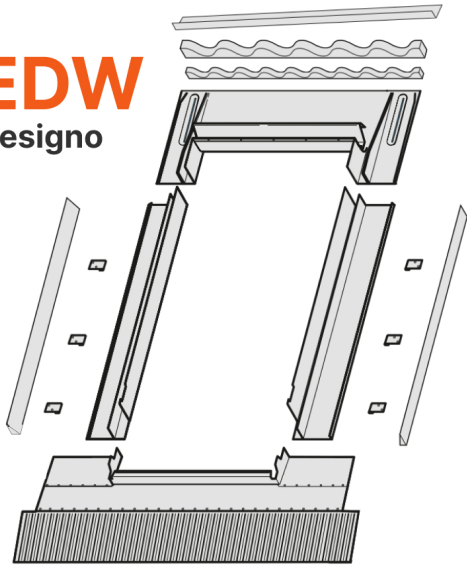

EDW
Designo

Raccord EDW pour
plaques ondulées ou
nervurées - Roto Designo

[Ajouter au panier](#)

Caractéristiques

Fabricant: Roto

Gamme de fenêtre de toit: Designo

Type de couverture: Tôles ondulée

Ce document a été créé le: Mai 12, 2026