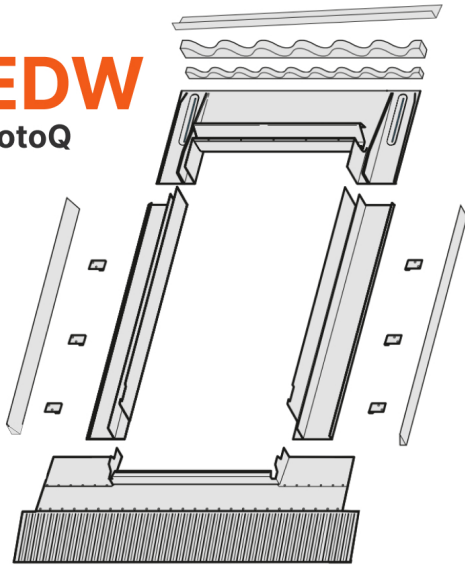

**EDW**  
RotoQ

Raccord EDW pour  
plaques ondulées ou  
nervurées, tuiles  
mécaniques plates -  
RotoQ

[Ajouter au panier](#)

## Caractéristiques

Fabricant: Roto

Gamme de fenêtre de toit: RotoQ

Type de couverture: Tôles ondulée

---

Ce document a été créé le: Mai 12, 2026