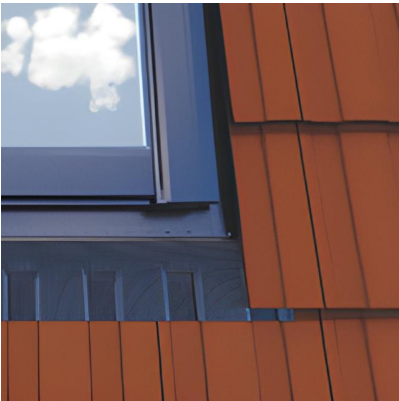

**EDW**  
RotoQ

Raccord EDW pour  
plaques ondulées ou  
nervurées, tuiles  
mécaniques plates -  
RotoQ

[Ajouter au panier](#)

## Caractéristiques

Fabricant: Roto

Gamme de fenêtre de toit: RotoQ

Type de couverture: Tôles ondulée

---

Ce document a été créé le: Mai 12, 2026