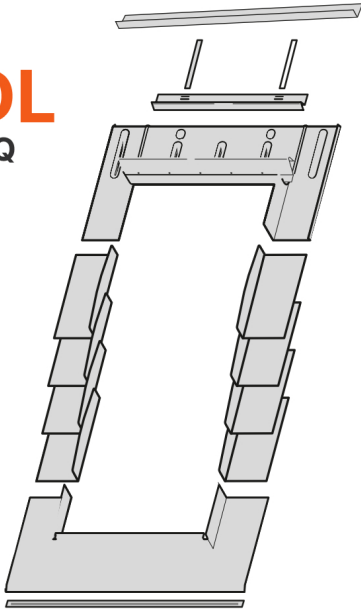

EDL
RotoQ

Raccord EDL pour
ardoises à noquets avec
ou sans bloc isolant -
RotoQ

[Ajouter au panier](#)

Caractéristiques

Fabricant: Roto

Gamme de fenêtre de toit: RotoQ

Type de couverture: Ardoise

Ce document a été créé le: Mai 12, 2026