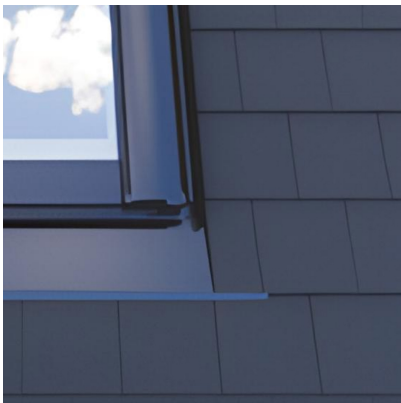

EDS
RotoQ

Raccord EDS pour
ardoises / tuiles
mécaniques plates à
couloirs latéraux
continus avec ou sans
bloc isolant - RotoQ

[Ajouter au panier](#)

Caractéristiques

Fabricant: Roto

Gamme de fenêtre de toit: RotoQ

Type de couverture: Tuiles mécaniques

Ce document a été créé le: Mai 12, 2026