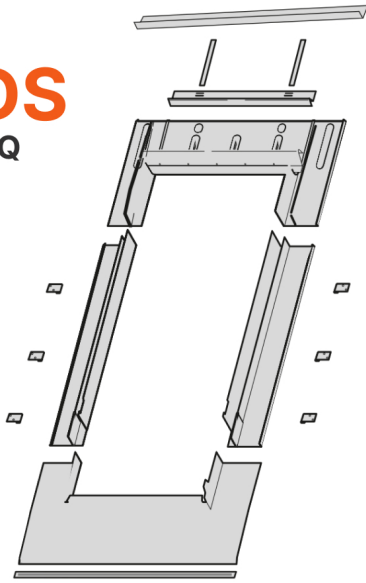

EDS
RotoQ

Raccord EDS pour
ardoises / tuiles
mécaniques plates à
couloirs latéraux
continus avec ou sans
bloc isolant - RotoQ

[Ajouter au panier](#)

Caractéristiques

Fabricant: Roto

Gamme de fenêtre de toit: RotoQ