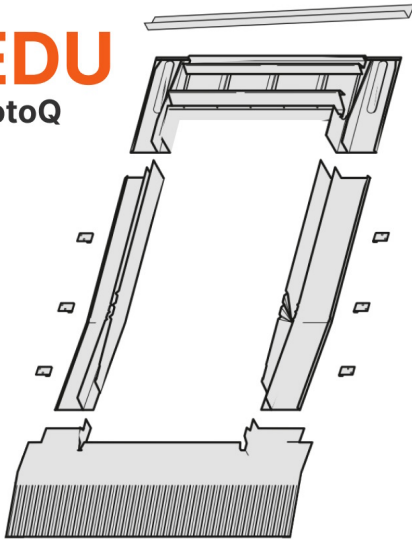

EDU
RotoQ

Raccord EDU pour tuiles canal avec ou sans bloc isolant - RotoQ

[Ajouter au panier](#)

Caractéristiques

Fabricant: Roto

Gamme de fenêtre de toit: RotoQ

Type de couverture: Tuiles canal

Ce document a été créé le: Mai 12, 2026