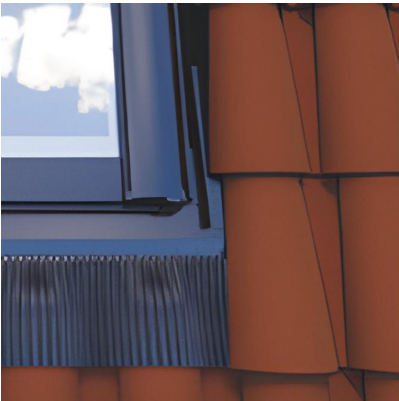

EDU
RotoQ

Raccord EDU pour tuiles canal avec ou sans bloc isolant - RotoQ

[Ajouter au panier](#)

Caractéristiques

Fabricant: Roto

Gamme de fenêtre de toit: RotoQ

Type de couverture: Tuiles canal

Ce document a été créé le: Mai 12, 2026