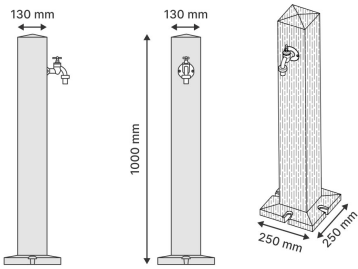

Fontaine Wood

[Ajouter au panier](#)