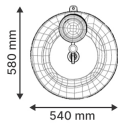

Fontaine Roma

[Ajouter au panier](#)