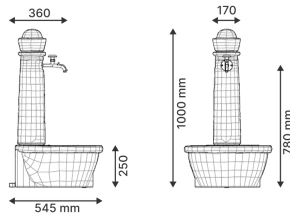

Fontaine Roma

[Ajouter au panier](#)