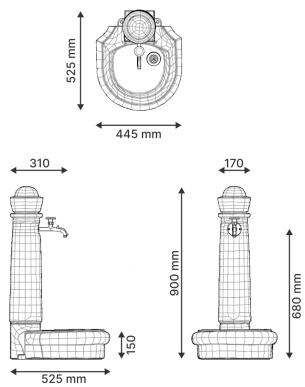

Fontaine Venezia

[Ajouter au panier](#)