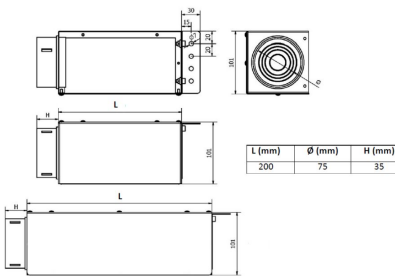

Té de raccordement  
latéral diamètre 75 mm  
pour grille rectangulaire  
200 x 100 mm

[Ajouter au panier](#)

## DESCRIPTION DU TÉ DE RACCORDEMENT POUR GRILLE 200X100 MM

- Té en métal galvanisé - Piquage en PP (Polypropylène).
- Départ de gaine circulaire diamètre 75 mm.

### VMC

Dimensions du réseau secondaire: Diamètre 75 mm