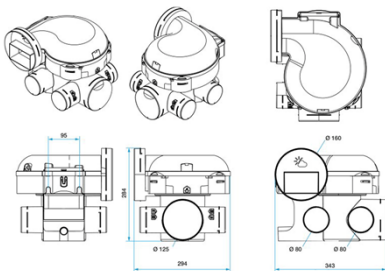

Kit VMC EasyHOME
Autoreglable + bouches
Colorline® - aldes -
11026033

[Ajouter au panier](#)