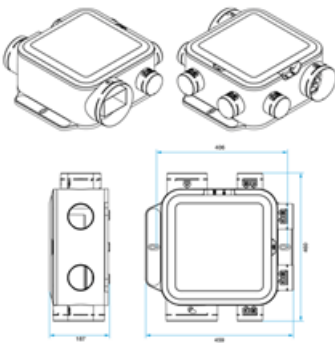

Kit VMC EasyHOME
Compact Autoreglable +
bouches Colorline® -
aldes - 11026036

[Ajouter au panier](#)

VMC autoreglable EasyHOME Compact Aldes -11026036

Kit adapté pour une installation dans les combles en remplacement d'un kit auto réglable en place.

Contenu du kit 11026036 :

- 1 Groupe VMC Auto compact (Piquages pour 1 cuisine et jusqu'à 4 sanitaires)
- 1 grille blanche Colorline + manchette Ø125 mm
- 2 grilles blanches Colorline + manchette Ø80 mm
- 1 Cordelette de suspension
- 2 Bouchons Ø80 mm
- 1 adaptateur rejet ø160/125 mm